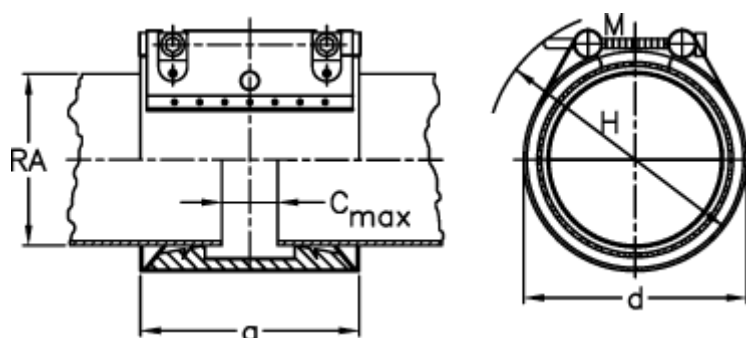

Varenummer: 025848660060
Beskrivelse: Norma Connect rørkobling
COMBI GRIP GL W5 Ø60,3/63 NBR 16 bar

Mål

| | | |
|-------------------------|-------------|---------------------------------|
| a | = 77.4 | RA min-RA max metal = 59,0-61,0 |
| C max med båndindlæg | = 17 | Vægt pr stk. = 0.8 |
| d | = 85 | |
| H | = 105 | |
| M (Skrue) | = M8 | |
| Nominelt tryk (bar) | = 16 | |
| RA | = 60,3/63,0 | |
| RA min-RA max kunststof | = 62,5-63,5 | |